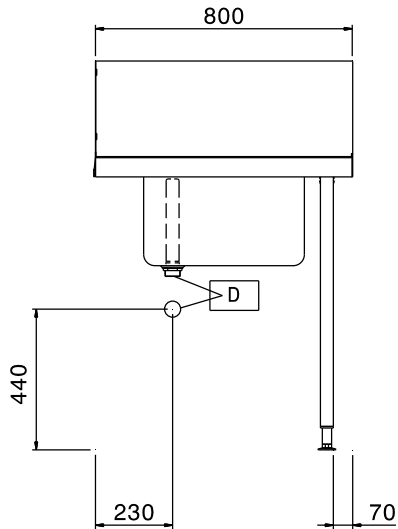

Zepředu

Boční