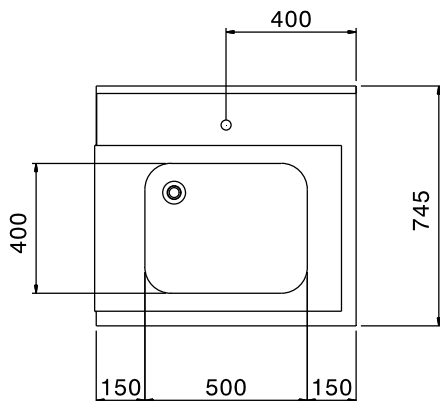

**Zkrácená specifikace****Položka č.** \_\_\_\_\_

Pro průchozí myčky nádobí. Konstrukce z nerez oceli AISI304, zadní protioštrikový límec 250mm. Dvě výškově stavitelné čtvercové nohy 40x40mm. Předmývací dřez 500x400x250mm vč.přepadové trubky. Směr posunu koše zprava doleva.

**Extra příslušenství**

- Spodní nerezová police ke stolu PNC 865351   
k myčce, 800mm.
- Sada pro uchycení 2 PNC 865386   
čtvercových nohou do podlahy.
- Plastový sifon, 2" k mycímu stolu. PNC 895313

### Hlavní informace

|   |               |
|---|---------------|
| Vnější rozměry, Šířka<br>865306 (BHHPTB08R) | 800 mm        |
| Vnější rozměry, Hloubka                     | 745 mm        |
| Vnější rozměry, Výška                       | 1170 mm       |
| Netto váha:                                 | 6 kg          |
| Zadní límec, výška                          | 300 mm        |
| Rozměry dřezu                               | 500x400x300h  |
| Směr posunu koše:                           | zprava doleva |

Manipulační stoly k průchozím myčkám  
 Předmývací stůl s dřezem, P>L, 800mm

Společnost si vyhrazuje právo provádět změny v produktech bez předchozího upozornění. Všechny informace byly správné v době tisku.