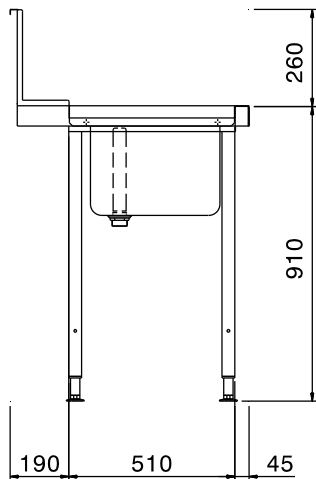

Shora

Hlavní informace

Vnější rozměry, Šířka 865306 (BHHPTB08R)	800 mm
Vnější rozměry, Hloubka	745 mm
Vnější rozměry, Výška	1170 mm
Netto váha:	6 kg
Zadní límec, výška	300 mm
Rozměry dřezu	500x400x300h
Směr posunu koše:	zprava doleva

Manipulační stoly k průchozím myčkám
Předmývací stůl s dřezem, P>L, 800mm

Společnost si vyhrazuje právo provádět změny v produktech bez předchozího upozornění. Všechny informace byly správné v době tisku.